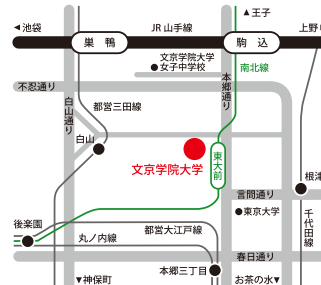

東京メトロ南北線「東大前」駅下車(2番出口)徒歩0分
都営三田線「白山」駅下車(A2出口)徒歩10分
東京メトロ千代田線「根津」駅下車(1番出口)徒歩10分

イベントに参加しよう!

キャンペーン期間中は、「児童労働」をテーマにした様々なイベントが開催されます。
お誘い合わせの上、是非ご参加ください!

開催日時	イベント名	都道府県	開催場所	最寄駅	主催	問い合わせ
5月9日(水)・6月13日(水) 14時~15時30分・19時~20時30分 5月26日(土)・6月23日(土) 14時~15時30分	プラン・おとなスクール	東京	プラン・ジャパン事務局	東急田園都市線 三軒茶屋駅	(財)プラン・ジャパン	03-5481-0030 event@plan-japan.org
5月10日(木) 13時30分~17時30分	コットンCSRサミット2012 ~人と地球と被災地のために コットンができること~	東京	秋葉原UDX ギャラリーホール	JR秋葉原駅	リー・ジャパン(株)、 (特活)ACE	03-3835-7555 event@acejapan.org
5月12日(土) 11時30分~17時30分	世界フェアトレード・デー 2012	東京	JICA地球ひろば 講堂	東京メトロ 広尾駅	フェアトレード推進会議「世界フェア トレード・デー」イベント実行委員会 (オルタナティブ・トレード・ジャパン、 ぐらむす〜グローバル・ヴィレッジ、 フェアトレード・フォー・フリーストランド支部、 フェアトレードタウン・ジャパン)	03-5731-6671 (グローバル・ヴィレッジ) gv@globalvillage.or.jp
5月12日(土) 15時~17時	戦わされる子どもたち ムービー&トークカフェ	東京	大手町野村ビル17F 三井生命ホール	東京メトロ 大手町駅	(特活)フリー・ザ・ チルドレン・ジャパン	03-6321-8948 jimukyoku@ftcj.com
5月20日(日) 13時~15時	カンボジアの子どもたちと 共に児童労働をなくそう!	東京	東京大学 本郷キャンパス	東京メトロ 南北線 東大前駅	(特活)国際子ども 権利センター、 NGOnetUT	090-3803-7961 ngonetut@hotmail.co.jp
5月25日(金) 18時30分~20時	自分磨きで社会貢献セミナー	東京	日本財団ビル2F 大会議室	東京メトロ 虎ノ門駅・ 溜池山王駅・国会議事堂前駅	(特活)ACE	03-3835-7555 event@acejapan.org
5月26日(土) 13時30分~16時30分	Activist-a 2012	東京	青山学院大学総研ビル 9階16会議室	JR 渋谷駅・東京メトロ 渋谷駅 表参道駅	(特活)ヒューマン ライツ・ナウ	03-3835-2110 info@hrn.jp
5月27日(日) 13時30分~16時30分	シンポジウム 南アジアにおける児童労働・ 売買の防止に向けた取り組み	東京	青山学院大学総研ビル 9階16会議室	JR 渋谷駅・東京メトロ 渋谷駅 表参道駅	(特活)ヒューマン ライツ・ナウ	03-3835-2110 info@hrn.jp
6月1日(金)~ 6月30日(土) 11時~19時	児童労働反対月間	愛知	アジア日本相互交流センター・ ICAN日本事務局	地下鉄名城線 矢場町駅	(特活)アジア日本 相互交流センター・ ICAN	052-253-7299 info@ican.or.jp
6月2日(土) 14時~16時	講演会「銃をもたされる 子どもたち-子ども兵士の 現実と解決のいとうち」	東京	アムネスティ・ インターナショナル日本 東京事務所	東京メトロ 千代田線 新御茶ノ水駅 他	(公社)アムネスティ・ インターナショナル 日本 子どもネットワーク	03-3518-6777 ai.childnet@gmail.com
6月3日(日) 13時30分~15時30分	児童労働、こどもたちを学校へ -今ここでできること-	福岡	福岡市NPO・ ボランティア 交流センターあすみん	地下鉄空港線 天神駅	(特活)ソルト・ ハヤタス	092-939-3633 contact@salt.or.tv
6月3日(日) 14時~16時	めっちゃ学校行きたいねん! 御堂筋ウォーク2012in大阪	大阪	中之島公園女神像前→ 御堂筋南下→ 灘波(元町中公園)	地下鉄御堂筋線 淀屋橋駅	(特活)フリー・ザ・ チルドレン・ジャパン、 (特活)国際子ども 権利センター	090-6329-4101 kansai@ftcj.com
6月6日(水) ◎イベント映像上映 18時15分~19時 ◎本編 19時~21時	7歳で働くってどういうこと? ~意外と知らない私たちと 児童労働の関係~	東京	千代田区立日比谷図書文化館 日比谷コンベンションホール 大ホール	東京メトロ 霞ヶ関駅	(財)プラン・ジャパン	03-5481-0030 event@plan-japan.org
6月9日(土) 11時~16時	児童労働撲滅 キャンペーンin札幌(仮)	北海道	札幌駅前通地下広場	さっぽろ駅一大通駅間の 地下空間	NTT労働組合	03-3219-2128 2_hnb001@ntt-union.or.jp
6月9日(土)・11日(月)・ 12日(火) 13時~18時	STOP!児童労働アクション 2012	大阪	アムネスティ大阪 事務所	京阪・地下鉄御堂筋線 淀屋橋駅	(公社)アムネスティ・ インターナショナル日本	06-6227-8991 fwht6821@mb.infoweb.ne.jp
(仮)6月10日(日) 10時~15時	チャリティー・バザール	千葉	JFSA海外衣料 支援センター千葉、 及び前の大田切公園	JR総武線 千葉駅	(特活)日本ファイバー リサイクル連帯協議会 (JFSA)	043-234-1206 jfsa@f3.dion.ne.jp
6月12日(火) 18時30分~20時30分	元子ども兵士ミシェルと語ろう! ぼくたちにできること(仮)	東京	カナダ大使館	東京メトロ 青山一丁目駅	(特活)フリー・ザ・ チルドレン・ジャパン	03-6321-8948 jimukyoku@ftcj.com
6月17日(日) ※時間未定	テイク・アクションパレード6.17 ~ぼくらは働きたくない!~	東京	渋谷(予定)	—	(特活)フリー・ザ・ チルドレン・ジャパン	03-6321-8948 jimukyoku@ftcj.com
6月23日(土) 14時~16時	Cafe ACE	東京	ACE事務所	JR 御徒町駅、 東京メトロ 仲御徒町駅、 大江戸線 新御徒町駅	(特活)ACE	03-3835-7555 event@acejapan.org